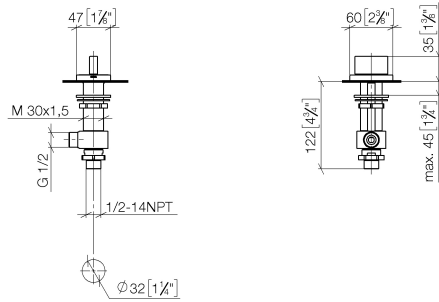

20 004 705

- Diámetro del orificio 32 mm
- Roseta 60 x 47 mm
- Con distintivo fría

	Platino cepillado	20 004 705-06
	Cromo	20 004 705-00
	Dark Chrome	20 004 705-19
	Champagne cepillado (Oro 22k)	20 004 705-46
	Champagne (Oro 22k)	20 004 705-47
	Dark Platinum cepillado	20 004 705-99

20 004 705

mm [inches]

Diagrama de flujo

Certificado

WRAS_1804020. IAPMO_4976 (5). IAPMO_N-4976. LGA_28687. IAPMO_6397.

WRAS_240202020.

20 004 705

Piezas para otros acabados pueden encontrarse aquí: Cromo

Lista de piezas de recambios

Nº	Número de artículo	Denominación	Cantidad de montaje	Plazo de entrega
1	90 20 70 051 06-06	manilla (cold)	1	10
2	04 17 11 058 53 90	pieza lateral	1	2
3	90 90 03 153 00 90	parte superior	1	2
4	04 23 10 032 78 90	juego de fijación	1	2
5	04 17 11 023 10 90	distribuidor	1	2
6	90 23 30 040 00-06	atornilladura	1	10
7	09 30 11 059 90	disco	1	2
8	09 23 10 012 90	tuerca	1	2