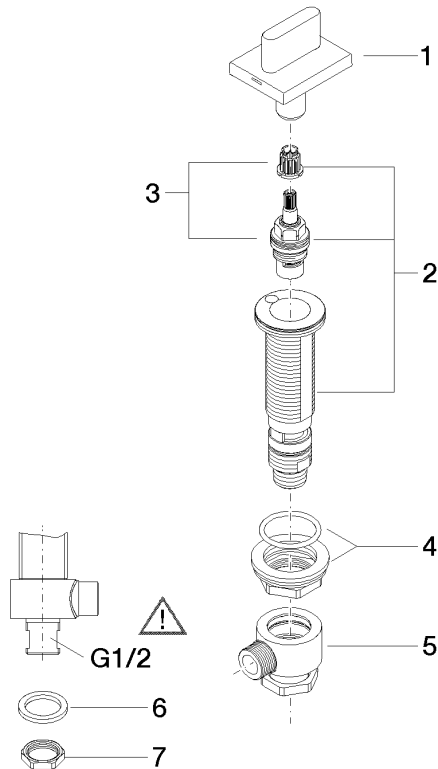

20 004 705

- Diámetro del orificio 32 mm
- Roseta 60 x 47 mm
- Con distintivo fría

	Platino cepillado	20 004 705-06
	Cromo	20 004 705-00
	Dark Chrome	20 004 705-19
	Champagne cepillado (Oro 22k)	20 004 705-46
	Champagne (Oro 22k)	20 004 705-47
	Dark Platinum cepillado	20 004 705-99

20 004 705

mm [inches]

Diagrama de flujo

Certificado

WRAS_1804020. IAPMO_4976 (5). IAPMO_N-4976. LGA_28687. IAPMO_6397.

WRAS_240202020.

20 004 705

Piezas para otros acabados pueden encontrarse aquí: Cromo

Lista de piezas de recambios

Nº	Número de artículo	Denominación	Cantidad de montaje	Plazo de entrega
1	90 20 70 051 06-06	manilla (cold)	1	10
2	04 17 11 058 53 90	pieza lateral	1	2
3	90 90 03 153 00 90	parte superior	1	2
4	04 23 10 032 78 90	juego de fijación	1	2
5	04 17 11 023 10 90	distribuidor	1	2
6	90 23 30 040 00-06	atornilladura	1	10
7	09 30 11 059 90	disco	1	2
8	09 23 10 012 90	tuerca	1	2